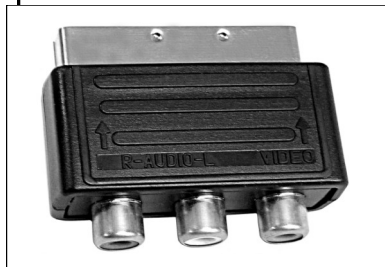

Lunghezza 2 mt. colore bianco

Lunghezza 5 mt. colore bianco

706 - 640

706 - 650

Adattatore Scart femmina - Scart femmina

Consente il collegamento tra due spine Scart

Completamente collegato

706 - 1450

Adattatore Audio Video

Spina Scart con tre prese RCA - A/V in

706 - 1501

Adattatore Audio / Video - S-VHS

Spina Scart con tre prese RCA A / V e una miniDin 4 poli S-VHS
con commutatore IN / OUT

706 - 1502

Adattatore Audio Video