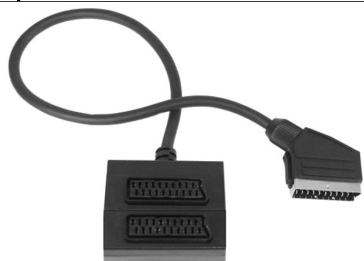

Adattatore Audio Video

Spina Scart con tre prese RCA - A/V in

706 - 1501

Adattatore Audio / Video - S-VHS

Spina Scart con tre prese RCA A / V e una miniDin 4 poli S-VHS
con commutatore IN / OUT

706 - 1502

Adattatore Audio Video

Spina Scart con presa SCART passante e una presa Jack 3,5 mm.
stereo (Audio out) per collegare una cuffia ad un TV sprovvisto
di uscita.

706 - 1470

ADATTATORI AUDIO - VIDEO

Presca multipla Scart - Tipo Mini