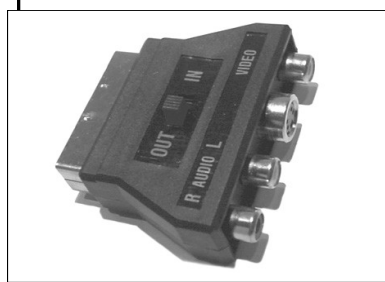

Adattatore Audio / Video - S-VHS

Spina Scart con tre prese RCA A / V e una miniDin 4 poli S-VHS
con commutatore IN / OUT

706 - 1502