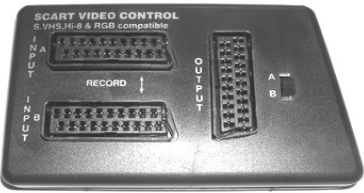

Spina Scart con presa SCART passante e una presa Jack 3,5 mm.
stereo (Audio out) per collegare una cuffia ad un TV sprovvisto
di uscita.

706 - 1470

ADATTATORI AUDIO - VIDEO

Presca multipla Scart - Tipo Mini

Spina Scart con 2 prese Scart
Collegamenti in parallelo tra spina e prese

706 - 389

Presca multipla Scart

Spina Scart con 3 prese Scart
Collegamenti in parallelo tra spina e prese

706 - 390

Presca multipla Scart

Spina Scart con 5 prese Scart
Collegamenti in parallelo tra spina e prese

706 - 392

Scart Video Control

Permette la commutazione tra due fonti A / V
ad esempio, tra un VTR ed un Decoder Sat, su un TV

706 - 1505